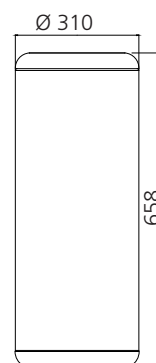

### CÁPSULA SELECTA PLUS BASCULANTE

Ref.: 94539

Fabricado no Brasil

Cada cor de lixeira, acompanha um adesivo para o tipo de lixo específico, exceto a Ref. 94539/200 e a Ref. 94539/205 que acompanham dois adesivos recicláveis: ("Vidro" e "Seco"). Os adesivos podem ser fixados pelo consumidor conforme sua necessidade.

### ESPECIFICAÇÕES TÉCNICAS:

Material	Aço Inox AISI 430 + polipropileno
Espessura	0,4 mm
Acabamento	Polido
Capacidade	40 L
Saco de lixo recomendado	50 L

Dimensões em mm