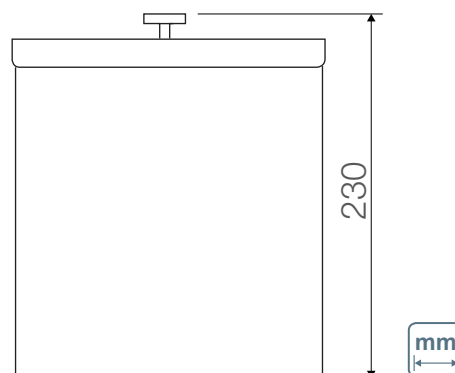

- tampa 0,8 mm
- corpo 0,5 mm

CAPACIDADE

— 3 L

SACO DE LIXO RECOMENDADO

— 5/10 L

BALDE PLÁSTICO REMOVÍVEL

**PUXADOR COM DESENHO QUE
ACOMPANHA O FORMATO DO PRODUTO**

Desenho DXF disponível para download em: tramontina.com