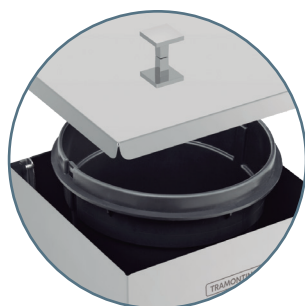

TRAMONTINA

LUZ

LIXEIRA LUZ

Ref.: 94540/028

TRAMONTINA

AÇO INOX AISI 430

ACABAMENTO POLIDO

ESPESSURA

- tampa 0,8 mm
- corpo 0,5 mm

CAPACIDADE

— 3 L

SACO DE LIXO RECOMENDADO

— 5/10 L

BALDE PLÁSTICO REMOVÍVEL

**PUXADOR COM DESENHO QUE
ACOMPANHA O FORMATO DO PRODUTO**

Desenho DXF disponível para download em: tramontina.com