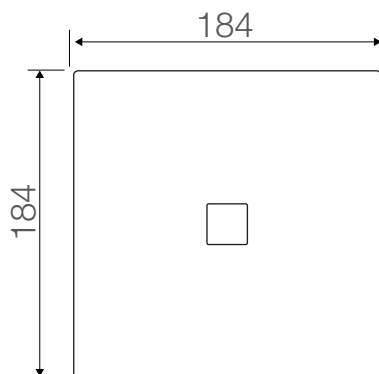

- tampa 0,8 mm
- corpo 0,5 mm

CAPACIDADE

— 3 L

SACO DE LIXO RECOMENDADO

— 5/10 L

BALDE PLÁSTICO REMOVÍVEL

**PUXADOR COM DESENHO QUE
ACOMPANHA O FORMATO DO PRODUTO**

Desenho DXF disponível para download em: tramontina.com